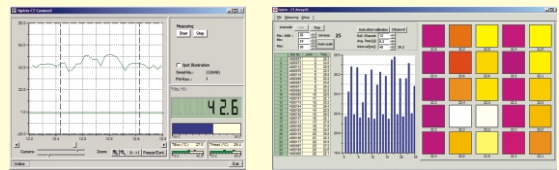

软件

软件 Compact Connect软件

软件适用于Optris在线紧凑型家族产品，软件可自动识别探头类型和编号。

多点监控系统

特点:

- 方便的探头参数设置和远程控制;
- 自动数据存储, 便于离线分析和归档整理;
- 图表显示温度变化趋势;
- 信号处理功能可调节, 参数设置及信号编程控制;
- 可实现最多32个探头通道的远程通讯。