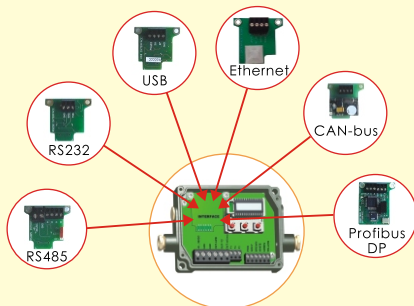

# 附件

## 数字接口

### 数字接口 多种数字接口可选

分离式电子变送盒，通过按键和带有背光LCD显示的智能操作面板，集成了插拔式接口，多种数据接口模块可选。

多种通讯接口可选

### 软件 Compact Connect软件

软件适用于Optris在线紧凑型家族产品，软件可自动识别探头类型和编号。

多点监控系统